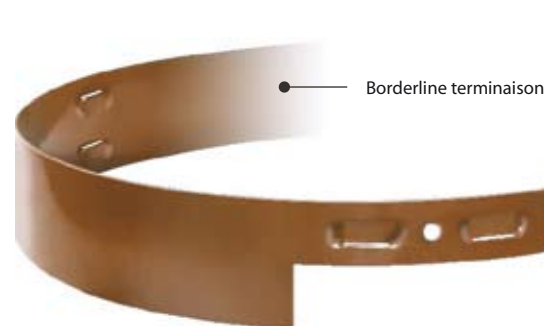

La jonction est réalisée par la fixation des deux bordures entrelacées : simple et très efficace.

Applications :

- gazon
- massifs
- graviers
- haie....

Avantages :

- en acier : très résistant
- disponible en noir
- facile et rapide à mettre en place
- différentes dimensions disponibles en fonction de la force du végétal

Idéal pour le tour d'arbre, **planto protec borderline** arbre® est en acier préformé en cercle. L'installation est facile et garantit une finition propre et esthétique.

100% recyclable

Les Bordures sont disponibles en noires en standard, et sur commande en vertes et galvanisées

bande plastique disponible en rouleaux de 15 m. permet une protection supplémentaire pour les secteurs à fort trafic.

La jonction est réalisée par la fixation des deux bordures entrelacées : simple et très efficace.