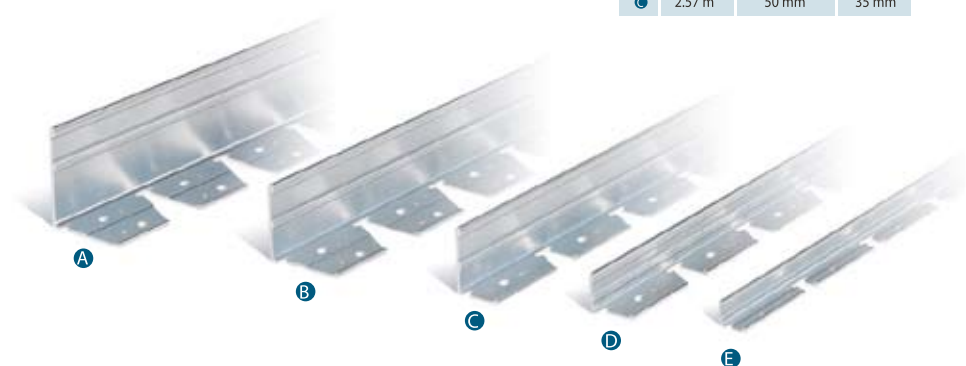

100% recyclable

Spécifications			
	longueurs	Profondeur	Largeur
A	2,57 m	100 mm	70 mm
B	2,57 m	75 mm	70 mm
C	2,57 m	50 mm	35 mm