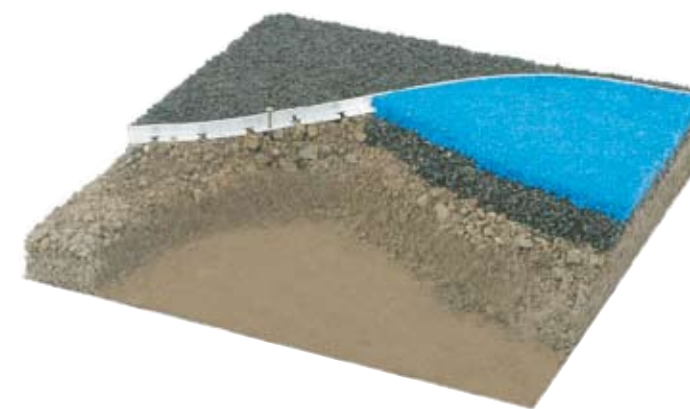

bordures pour gazon &
massif chaussée

Bordures toutes surfaces

plantcoprotec borderline® est une gamme de bordures spécialement étudiées pour résoudre les problèmes liés aux aménagements paysagers où différentes surfaces se rencontrent mais ne doivent pas se mélanger.

En aluminium, en acier ou en plastique, **plantcoprotec borderline®** offre un panel de solutions pour répondre à toutes les configurations et applications et remplace avantageusement les bordures en bois et en béton.

plantcoprotec borderline plastique® pages 11

Avantages :

- souple
- résistant
- aluminium 6005A recyclé
- plusieurs hauteurs disponibles
- angle à 90° disponible

Pour tout ce qui requiert une délimitation définitive entre surfaces dures, comme l'asphalte, résine, graviers, pavés... **plantcoprotec borderline route®** est la solution.

Fabriqué à partir d'un aluminium 6005A haute qualité recyclé, **plantcoprotec borderline route®** est solide, souple, élégant et discret. Le **plantcoprotec borderline route®** permet un jointement solide des surfaces sans inégalité, fissure ou débordement.